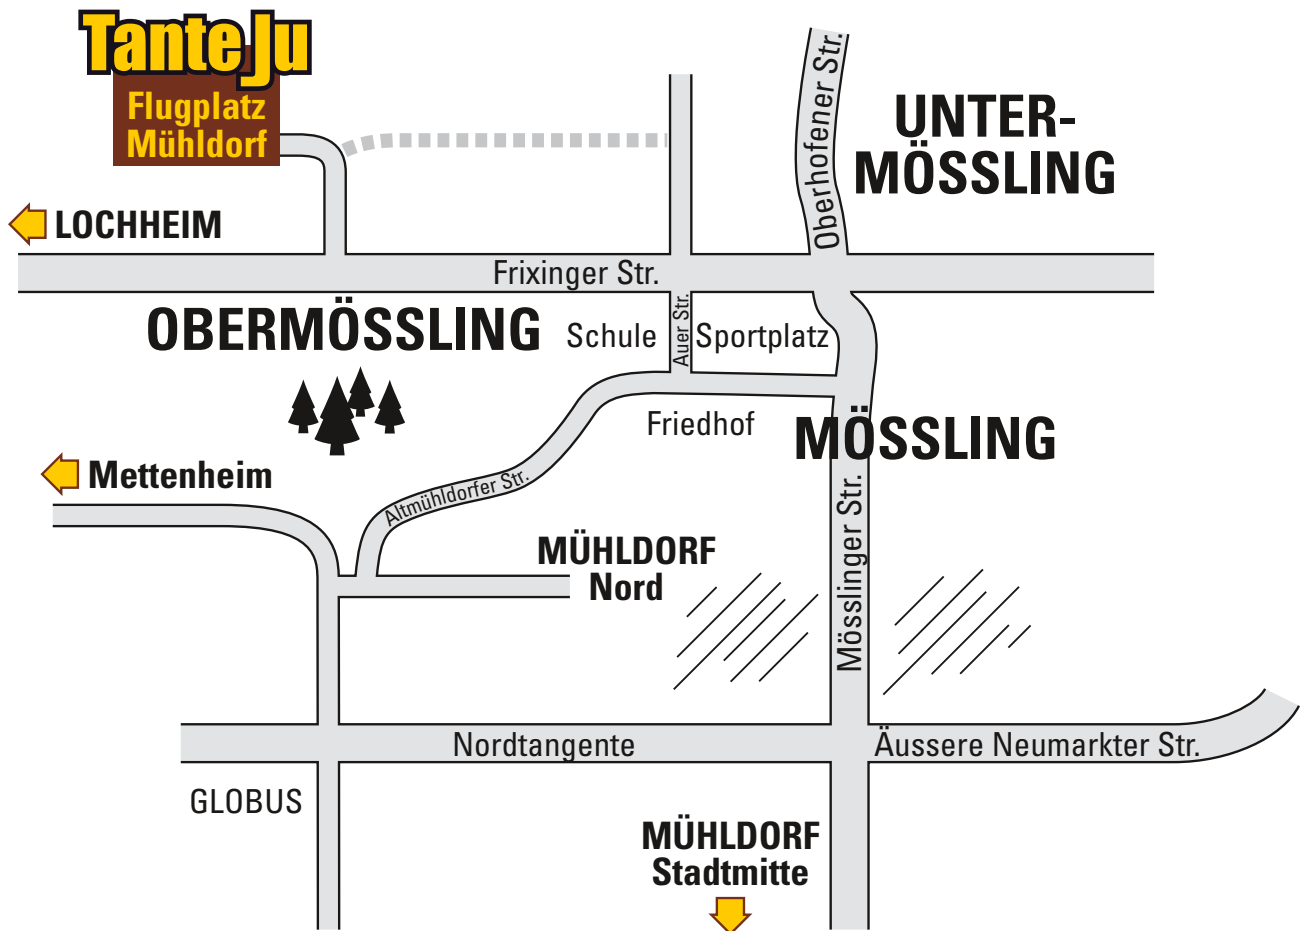

Anfahrt zu unserem Restaurant

Flugplatzstraße 13 84453 Mühldorf/Mössling Telefon: 08631-15615